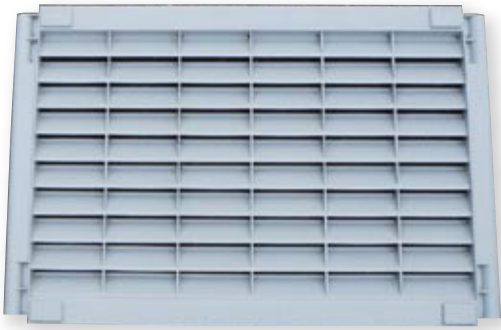

新
仮設。

樹脂製ルーバー型フェンス

ルーバーフェンス

NETIS
KT-180127-A

仮設トイレの目隠しに。男女トイレ間の間仕切りにも。
イベントetcでの導線確保に。

現場のニーズを満たす仕様！

●基本のI字型、T字型、L字型をはじめ、用途に合わせて自由な組み合わせが可能。

設置場所を選ばない

ウォーターウエイト仕様

- 注水により20kgのおもりに。排水すれば軽量になり運搬が簡単。
- 重ねて使用することで強風時にはさらに安心。

Pアンカー仕様

- ジャッキベースの滑り防止に。

- 部材の一つ一つは取扱いしやすいサイズのため運搬や保管が簡単です。
- 色はグレー、グリーンの2色

利点の多いルーバー型

- 風が抜けやすい構造
- 裏表で見え方が変わり、用途によって使い分けが可能。

選択可能オプション

ルーバーフェンスジョイント

ルーバーフェンスカバー

ルーバーフェンスピクトサインシート

受注生産品

- ピクトサインで視認性アップ。 ●オリジナルデザインも可能。
- メッシュシートなので通気性を損ねません。

品番	ルーバーフェンス
外寸法	900×600 t=52mm/枚
価格	営業にお問い合わせ下さい
重量	2.4kg/枚
材質	ポリプロピレン