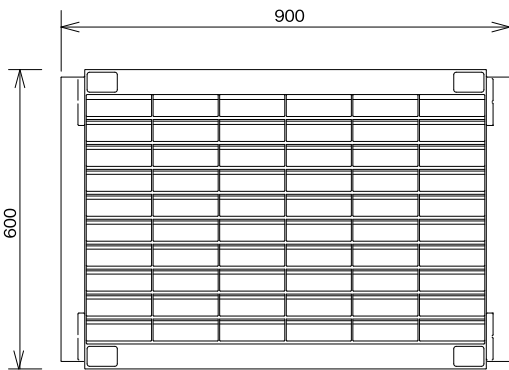

新
仮設。

樹脂製ルーバー型フェンス

ルーバーフェンス

NETIS
KT-180127-A

仮設トイレの目隠しに。男女トイレ間の間仕切りにも。
イベントetcでの導線確保に。

現場のニーズを満たす仕様！

●基本のI字型、T字型、L字型をはじめ、用途に合わせて自由な組み合わせが可能。

設置場所を選ばない

ウォーターウエイト仕様

- 注水により20kgのおもりに。排水すれば軽量になり運搬が簡単。
- 重ねて使用することで強風時にはさらに安心。

Pアンカー仕様

- ジャッキベースの滑り防止に。

- 部材の一つ一つは取扱いしやすいサイズのため運搬や保管が簡単です。
- 色はグレー、グリーンの2色

利点の多いルーバー型

- 風が抜けやすい構造
- 裏表で見え方が変わり、用途によって使い分けが可能。

選択可能オプション

ルーバーフェンスジョイント

ルーバーフェンスカバー

ルーバーフェンスピクトサインシート

受注生産品

- ピクトサインで視認性アップ。 ●オリジナルデザインも可能。
- メッシュシートなので通気性を損ねません。

品番	ルーバーフェンス
外寸法	900×600 t=52mm/枚
価格	営業にお問い合わせ下さい
重量	2.4kg/枚
材質	ポリプロピレン