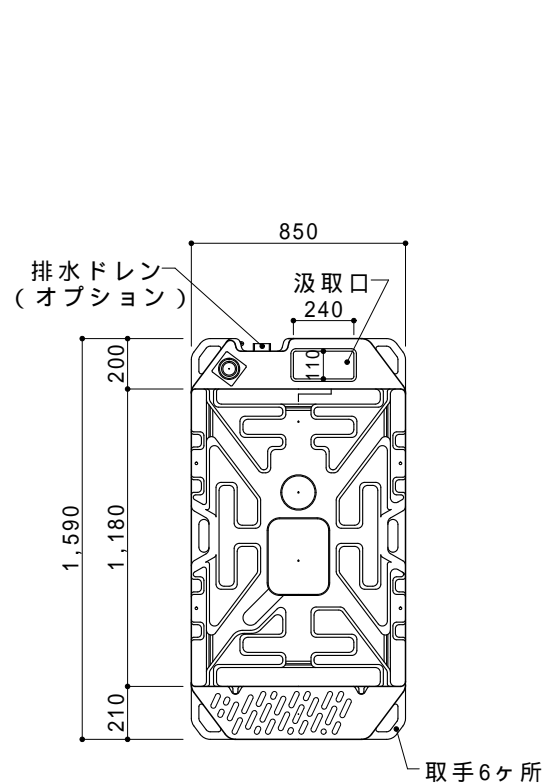

ドアの開きは左右変更自在

平面図 S=1/30

ドアデザインは両面使用可能

A 立面図 S=1/30

D 立面図 S=1/30

C 立面図 S=1/30

G X タンク平面図 S=1/30

断面図 S=1/30

●フラワートイレ LX-WQP (据置型ペダル式簡易水洗) 快適仕様

ルーフ	ポリエチレン製	ダブルウォール (中空) 成形品
サイドパネル	ポリエチレン製	ダブルウォール (中空) 成形品 t=30mm
バックパネル	ポリエチレン製	ダブルウォール (中空) 成形品 t=30mm
フロントパネル	ポリエチレン製	ダブルウォール (中空) 成形品 t=40mm
ドア	ポリエチレン製	ダブルウォール (中空) 成形品 t=30mm
(両面デザイン)	自閉装置付 (左右開き可能・両面使用可能)	
床・土台	ポリエチレン製	ダブルウォール (中空) 成形品 t=60mm
ヒノレレット	衛生器具	陶器製洋風簡易水洗大便器
	洗浄水槽	ポリエチレン製 水タンク FTW-60 (約60L)
	洗浄ポンプ	足踏み式ポンプ 150cc/1ストローク
組立ボルト	ステンレス製 M8ボルトナット	
附属品	多機能棚 (脱着式)、GX-Gロック、コートフック2個	
	棚付二連紙巻器、LEDセンサーライト、暖房便座 TOTO TCF116	
	シートクリーナー、擬音装置 TOTO YES400DR、フタ付露出コンセント	
	樹脂製化粧鏡、人工芝マット、汚物入れ、ビクトサイン	
便槽	ポリエチレン製 GXタンク	
オプション	サイドガラリ、電動ファン排水ドレンキャップ、吊金具セット 便槽固定金具、凍結防止ヒーター、デジタルロック	