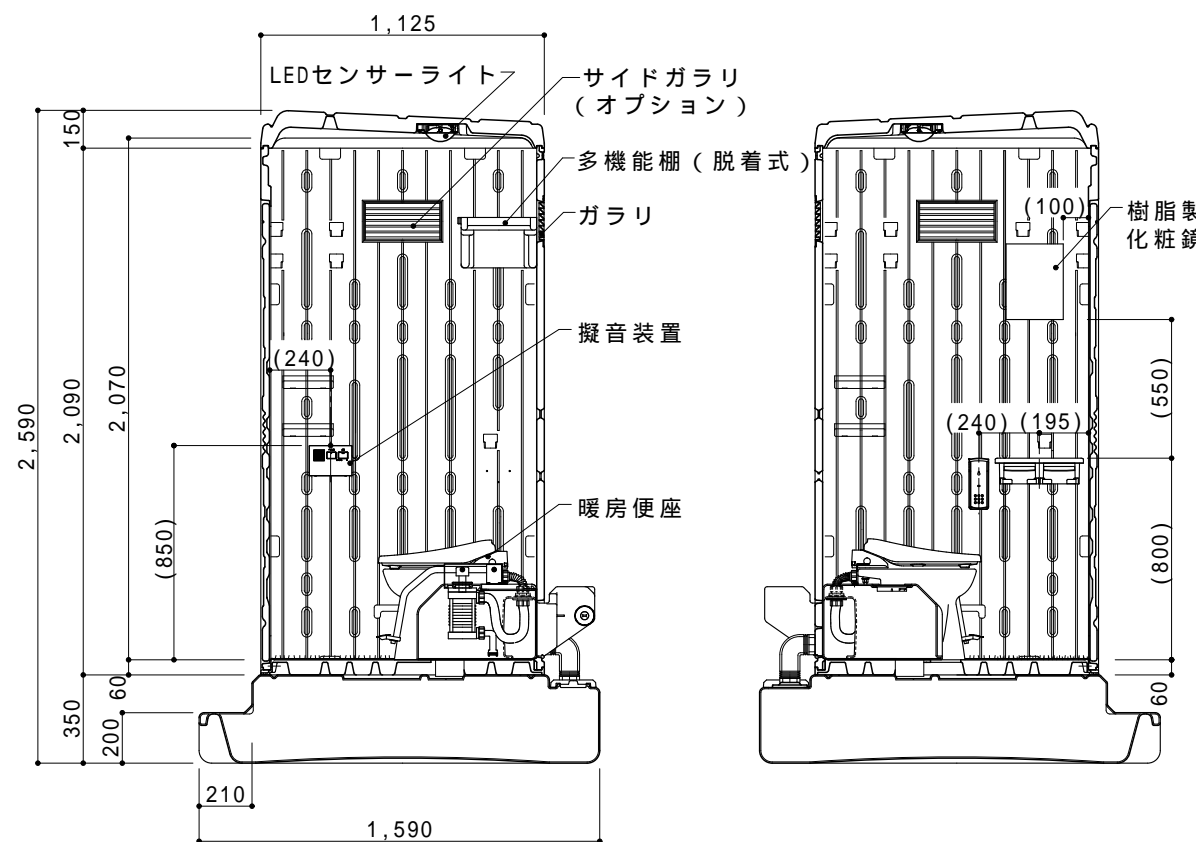

ドアの開きは左右変更自在

平面図 S=1/30

ドアデザインは両面使用可能

A 立面図 S=1/30

D 立面図 S=1/30

C 立面図 S=1/30

G X タンク平面図 S=1/30

断面図 S=1/30

●フラワートイレ LX-WQP (据置型ペダル式簡易水洗) 快適仕様

ルーフ	ポリエチレン製	ダブルウォール (中空) 成形品
サイドパネル	ポリエチレン製	ダブルウォール (中空) 成形品 t=30mm
バックパネル	ポリエチレン製	ダブルウォール (中空) 成形品 t=30mm
フロントパネル	ポリエチレン製	ダブルウォール (中空) 成形品 t=40mm
ドア	ポリエチレン製	ダブルウォール (中空) 成形品 t=30mm
(両面デザイン)	自閉装置付 (左右開き可能・両面使用可能)	
床・土台	ポリエチレン製	ダブルウォール (中空) 成形品 t=60mm
ヒノレレット	衛生器具	陶器製洋風簡易水洗大便器
	洗浄水槽	ポリエチレン製 水タンク FTW-60 (約60L)
	洗浄ポンプ	足踏み式ポンプ 150cc/1ストローク
組立ボルト	ステンレス製 M8ボルトナット	
附属品	多機能棚 (脱着式)、GX-Gロック、コートフック2個	
	棚付二連紙巻器、LEDセンサーライト、暖房便座 TOTO TCF116	
	シートクリーナー、擬音装置 TOTO YES400DR、フタ付露出コンセント	
	樹脂製化粧鏡、人工芝マット、汚物入れ、ビクトサイン	
便槽	ポリエチレン製 GXタンク	
オプション	サイドガラリ、電動ファン排水ドレンキャップ、吊金具セット 便槽固定金具、凍結防止ヒーター、デジタルロック	