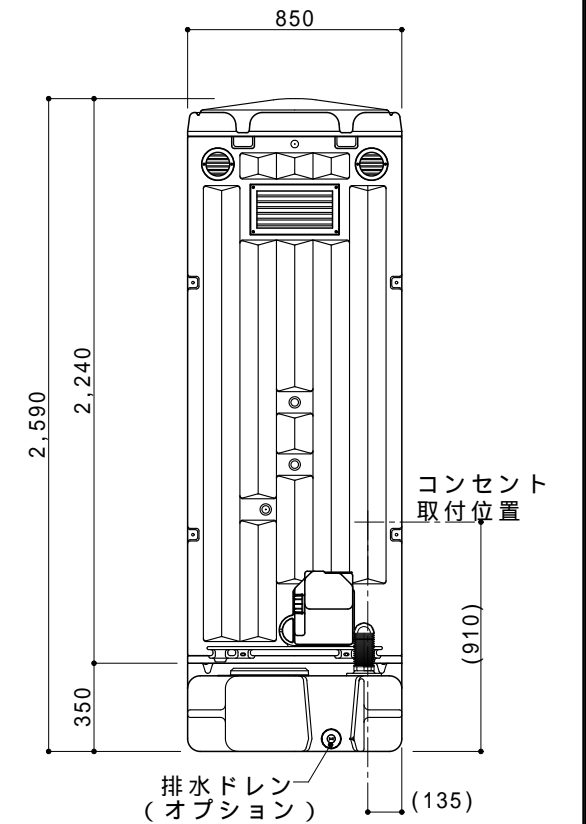

ドアの開きは左右変更自在

平面図 S=1/30

ドアデザインは両面使用可能

A 立面図 S=1/30

D 立面図 S=1/30

C 立面図 S=1/30

G X タンク平面図 S=1/30

断面図 S=1/30

●フラワートイレ LX-WQP (据置型ペダル式簡易水洗) 快適仕様

ルーフ	ポリエチレン製	ダブルウォール (中空) 成形品
サイドパネル	ポリエチレン製	ダブルウォール (中空) 成形品 t=30mm
バックパネル	ポリエチレン製	ダブルウォール (中空) 成形品 t=30mm
フロントパネル	ポリエチレン製	ダブルウォール (中空) 成形品 t=40mm
ドア	ポリエチレン製	ダブルウォール (中空) 成形品 t=30mm
(両面デザイン)	自閉装置付 (左右開き可能・両面使用可能)	
床・土台	ポリエチレン製	ダブルウォール (中空) 成形品 t=60mm
ヒノレレット	衛生器具	陶器製洋風簡易水洗大便器
	洗浄水槽	ポリエチレン製 水タンク FTW-60 (約60L)
	洗浄ポンプ	足踏み式ポンプ 150cc/1ストローク
組立ボルト	ステンレス製 M8ボルトナット	
附属品	多機能棚 (脱着式)、GX-Gロック、コートフック2個	
	棚付二連紙巻器、LEDセンサーライト、暖房便座 TOTO TCF116	
	シートクリーナー、擬音装置 TOTO YES400DR、フタ付露出コンセント	
	樹脂製化粧鏡、人工芝マット、汚物入れ、ビクトサイン	
便槽	ポリエチレン製 GXタンク	
オプション	サイドガラリ、電動ファン排水ドレンキャップ、吊金具セット 便槽固定金具、凍結防止ヒーター、デジタルロック	