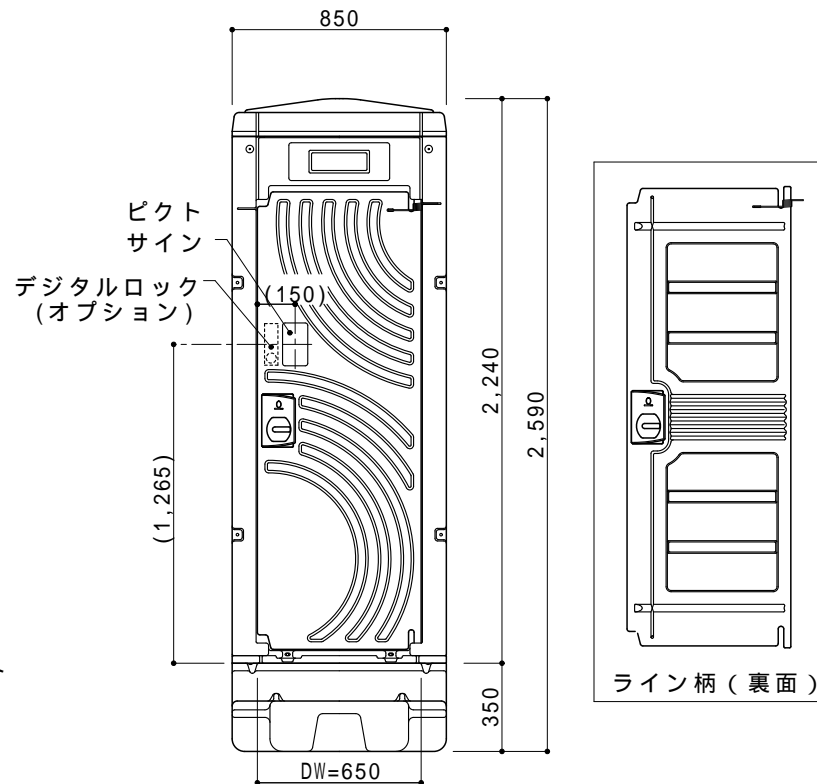

ドアの開きは左右変更自在

平面図 S=1/30

ドアデザインは両面使用可能

A 立面図 S=1/30

D 立面図 S=1/30

C 立面図 S=1/30

G X タンク平面図 S=1/30

断面図 S=1/30

●フラワートイレ LX-WQP (据置型ペダル式簡易水洗) 快適仕様

ルーフ	ポリエチレン製	ダブルウォール (中空) 成形品
サイドパネル	ポリエチレン製	ダブルウォール (中空) 成形品 t=30mm
バックパネル	ポリエチレン製	ダブルウォール (中空) 成形品 t=30mm
フロントパネル	ポリエチレン製	ダブルウォール (中空) 成形品 t=40mm
ドア	ポリエチレン製	ダブルウォール (中空) 成形品 t=30mm
(両面デザイン)	自閉装置付 (左右開き可能・両面使用可能)	
床・土台	ポリエチレン製	ダブルウォール (中空) 成形品 t=60mm
ヒノレレット	衛生器具	陶器製洋風簡易水洗大便器
	洗浄水槽	ポリエチレン製 水タンク FTW-60 (約60L)
	洗浄ポンプ	足踏み式ポンプ 150cc/1ストローク
組立ボルト	ステンレス製 M8ボルトナット	
附属品	多機能棚 (脱着式)、GX-Gロック、コートフック2個	
	棚付二連紙巻器、LEDセンサーライト、暖房便座 TOTO TCF116	
	シートクリーナー、擬音装置 TOTO YES400DR、フタ付露出コンセント	
	樹脂製化粧鏡、人工芝マット、汚物入れ、ビクトサイン	
便槽	ポリエチレン製 GXタンク	
オプション	サイドガラリ、電動ファン排水ドレンキャップ、吊金具セット 便槽固定金具、凍結防止ヒーター、デジタルロック	