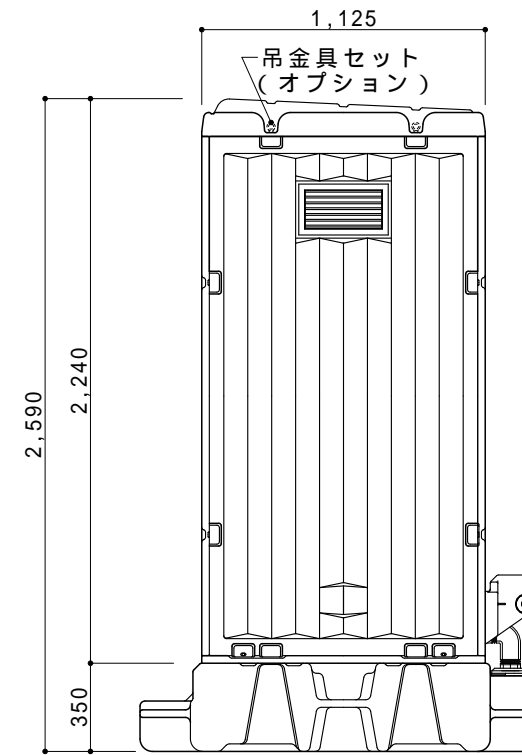

ドアの開きは左右変更自在

平面図 S=1/30

ドアデザインは両面使用可能

A 立面図 S=1/30

D 立面図 S=1/30

C 立面図 S=1/30

G X タンク平面図 S=1/30

断面図 S=1/30

●フラワートイレ LX-WQP (据置型ペダル式簡易水洗) 快適仕様

ルーフ	ポリエチレン製	ダブルウォール (中空) 成形品
サイドパネル	ポリエチレン製	ダブルウォール (中空) 成形品 t=30mm
バックパネル	ポリエチレン製	ダブルウォール (中空) 成形品 t=30mm
フロントパネル	ポリエチレン製	ダブルウォール (中空) 成形品 t=40mm
ドア	ポリエチレン製	ダブルウォール (中空) 成形品 t=30mm
(両面デザイン)	自閉装置付 (左右開き可能・両面使用可能)	
床・土台	ポリエチレン製	ダブルウォール (中空) 成形品 t=60mm
ヒノレレット	衛生器具	陶器製洋風簡易水洗大便器
	洗浄水槽	ポリエチレン製 水タンク FTW-60 (約60L)
	洗浄ポンプ	足踏み式ポンプ 150cc/1ストローク
組立ボルト	ステンレス製 M8ボルトナット	
附属品	多機能棚 (脱着式)、GX-Gロック、コートフック2個	
	棚付二連紙巻器、LEDセンサーライト、暖房便座 TOTO TCF116	
	シートクリーナー、擬音装置 TOTO YES400DR、フタ付露出コンセント	
	樹脂製化粧鏡、人工芝マット、汚物入れ、ビクトサイン	
便槽	ポリエチレン製 GXタンク	
オプション	サイドガラリ、電動ファン排水ドレンキャップ、吊金具セット 便槽固定金具、凍結防止ヒーター、デジタルロック	