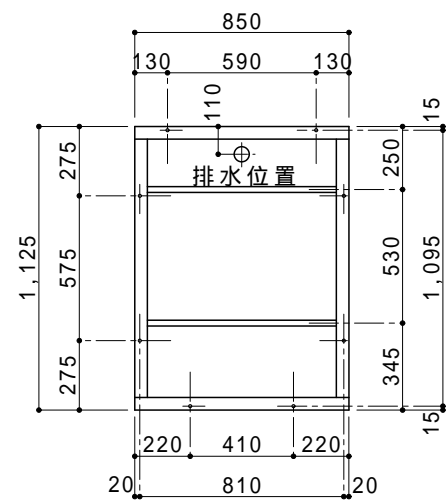

ハーフトアは左右取付可能

平面図 S=1/30

A 立面図 S=1/30

D 立面図 S=1/30

C 立面図 S=1/30

アンカー位置ではありません

架台図 S=1/30

断面図 S=1/30

●GX - LSD (水洗架台式手洗)

ルーフ	ポリエチレン製	ダブルウォール (中空) 成形品
サイドパネル	ポリエチレン製	ダブルウォール (中空) 成形品 t=30mm
バックパネル	ポリエチレン製	ダブルウォール (中空) 成形品 t=30mm
フロントパネル	ポリエチレン製	ダブルウォール (中空) 成形品 t=40mm
床・土台	ポリエチレン製	ダブルウォール (中空) 成形品 t=60mm
衛生器具	陶器製	そで付大形手洗器
組立ボルト	ステンレス製	M8ボルトナット
附属品	多機能棚 (脱着式) 1個、コートフック2個 人感センサー付LED照明	
架台	スチール製架台	H=250
オプション	サイドガラリ、電動ファン、排水目皿 (ワントラップ付) 吊金具セット、ハーフトアセット (スプリング丁番付)	