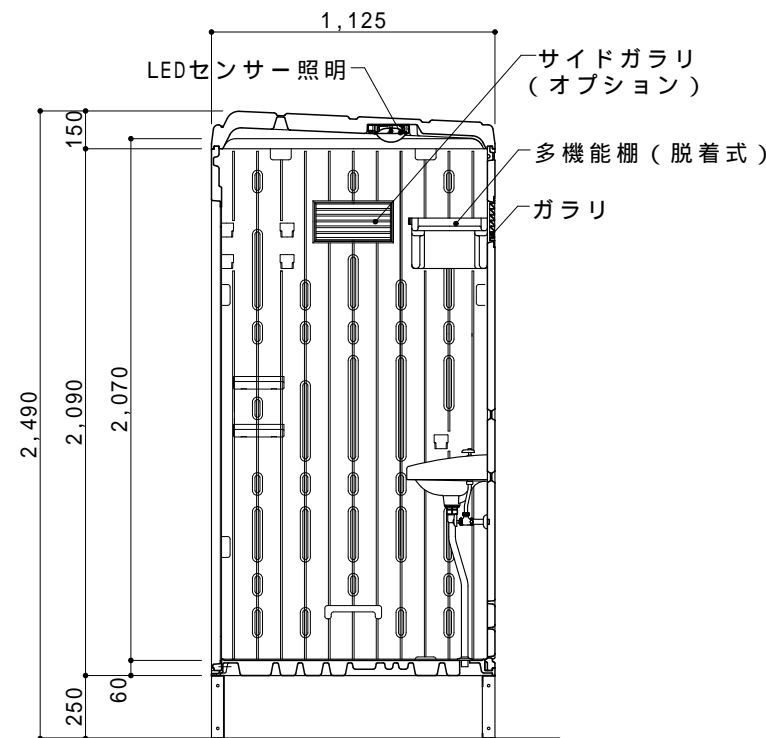

ハーフトアは左右取付可能

平面図 S=1/30

A 立面図 S=1/30

D 立面図 S=1/30

C 立面図 S=1/30

アンカー位置ではありません

架台図 S=1/30

断面図 S=1/30

●GX - LSD (水洗架台式手洗)

ルーフ	ポリエチレン製	ダブルウォール (中空) 成形品
サイドパネル	ポリエチレン製	ダブルウォール (中空) 成形品 t=30mm
バックパネル	ポリエチレン製	ダブルウォール (中空) 成形品 t=30mm
フロントパネル	ポリエチレン製	ダブルウォール (中空) 成形品 t=40mm
床・土台	ポリエチレン製	ダブルウォール (中空) 成形品 t=60mm
衛生器具	陶器製	そで付大形手洗器
組立ボルト	ステンレス製	M8ボルトナット
附属品	多機能棚 (脱着式) 1個、コートフック2個 人感センサー付LED照明	
架台	スチール製架台	H=250
オプション	サイドガラリ、電動ファン、排水目皿 (ワントラップ付) 吊金具セット、ハーフトアセット (スプリング丁番付)	