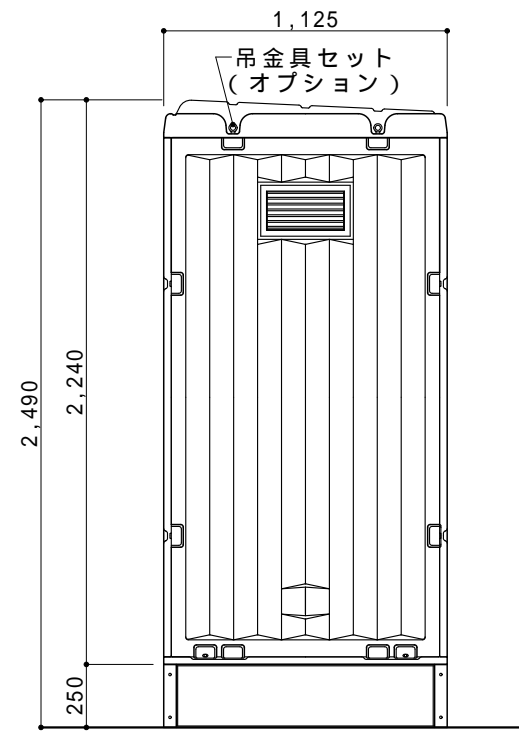

ハーフトアは左右取付可能

平面図 S=1/30

A 立面図 S=1/30

D 立面図 S=1/30

C 立面図 S=1/30

アンカー位置ではありません

架台図 S=1/30

断面図 S=1/30

●GX - LSD (水洗架台式手洗)

ルーフ	ポリエチレン製	ダブルウォール (中空) 成形品
サイドパネル	ポリエチレン製	ダブルウォール (中空) 成形品 t=30mm
バックパネル	ポリエチレン製	ダブルウォール (中空) 成形品 t=30mm
フロントパネル	ポリエチレン製	ダブルウォール (中空) 成形品 t=40mm
床・土台	ポリエチレン製	ダブルウォール (中空) 成形品 t=60mm
衛生器具	陶器製	そで付大形手洗器
組立ボルト	ステンレス製	M8ボルトナット
附属品	多機能棚 (脱着式) 1個、コートフック2個 人感センサー付LED照明	
架台	スチール製架台	H=250
オプション	サイドガラリ、電動ファン、排水目皿 (ワントラップ付) 吊金具セット、ハーフトアセット (スプリング丁番付)	