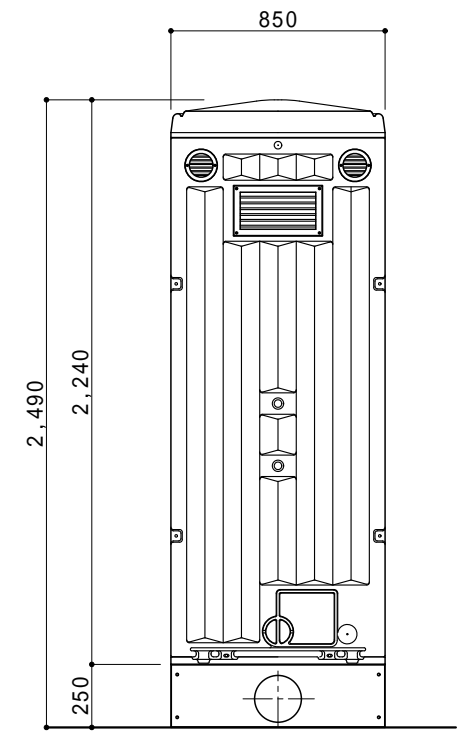

ハーフトアは左右取付可能

平面図 S=1/30

A 立面図 S=1/30

D 立面図 S=1/30

C 立面図 S=1/30

アンカー位置ではありません

架台図 S=1/30

断面図 S=1/30

●GX - LSD (水洗架台式手洗)

ルーフ	ポリエチレン製	ダブルウォール (中空) 成形品
サイドパネル	ポリエチレン製	ダブルウォール (中空) 成形品 t=30mm
バックパネル	ポリエチレン製	ダブルウォール (中空) 成形品 t=30mm
フロントパネル	ポリエチレン製	ダブルウォール (中空) 成形品 t=40mm
床・土台	ポリエチレン製	ダブルウォール (中空) 成形品 t=60mm
衛生器具	陶器製	そで付大形手洗器
組立ボルト	ステンレス製	M8ボルトナット
附属品	多機能棚 (脱着式) 1個、コートフック2個 人感センサー付LED照明	
架台	スチール製架台	H=250
オプション	サイドガラリ、電動ファン、排水目皿 (ワントラップ付) 吊金具セット、ハーフトアセット (スプリング丁番付)	