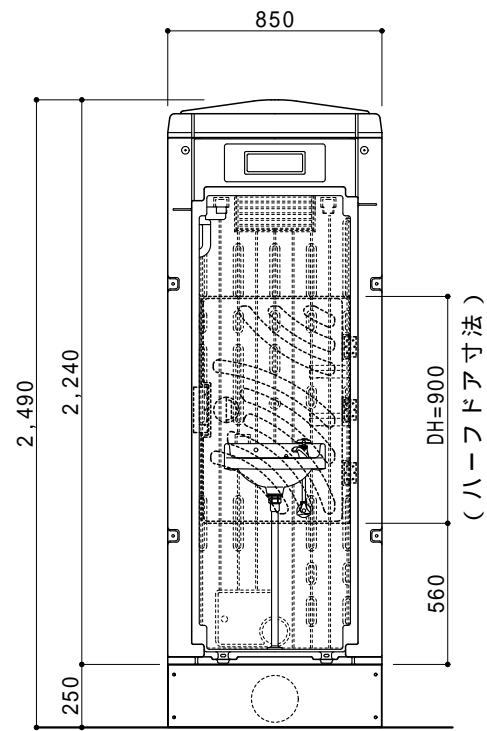

ハーフトアは左右取付可能

平面図 S=1/30

A 立面図 S=1/30

D 立面図 S=1/30

C 立面図 S=1/30

アンカー位置ではありません

架台図 S=1/30

断面図 S=1/30

●GX - LSD (水洗架台式手洗)

ルーフ	ポリエチレン製	ダブルウォール (中空) 成形品
サイドパネル	ポリエチレン製	ダブルウォール (中空) 成形品 t=30mm
バックパネル	ポリエチレン製	ダブルウォール (中空) 成形品 t=30mm
フロントパネル	ポリエチレン製	ダブルウォール (中空) 成形品 t=40mm
床・土台	ポリエチレン製	ダブルウォール (中空) 成形品 t=60mm
衛生器具	陶器製	そで付大形手洗器
組立ボルト	ステンレス製	M8ボルトナット
附属品	多機能棚 (脱着式) 1個、コートフック2個 人感センサー付LED照明	
架台	スチール製架台	H=250
オプション	サイドガラリ、電動ファン、排水目皿 (ワントラップ付) 吊金具セット、ハーフトアセット (スプリング丁番付)	