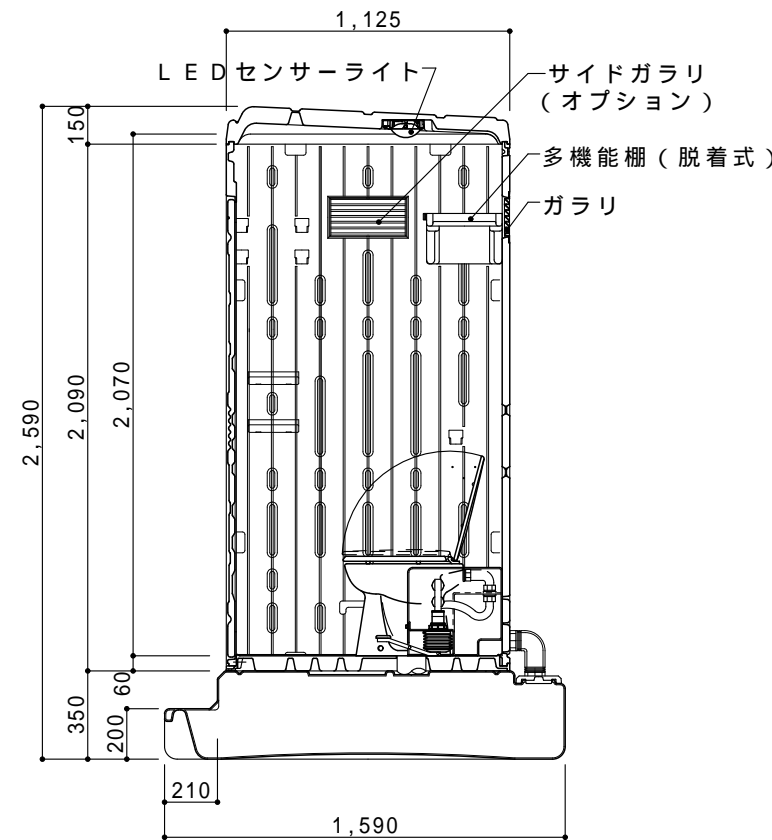

ドアの開きは左右変更自在

平面図 S=1/30

ドアデザインは両面使用可能

A 立面図 S=1/30

D 立面図 S=1/30

C 立面図 S=1/30

G X タンク平面図 S=1/30

断面図 S=1/30

● G X - W Q P (据置型ペダル式簡易水洗)

ルーフ	ポリエチレン製	ダブルウォール(中空)成形品
サイドパネル	ポリエチレン製	ダブルウォール(中空)成形品 t=30mm
バックパネル	ポリエチレン製	ダブルウォール(中空)成形品 t=30mm
フロントパネル	ポリエチレン製	ダブルウォール(中空)成形品 t=40mm
ドア	ポリエチレン製	ダブルウォール(中空)成形品 t=30mm
(両面デザイン)	自閉装置付(左右開き可能・両面使用可能)	
床・土台	ポリエチレン製	ダブルウォール(中空)成形品 t=60mm
ヒノレット	衛生器具	陶器製洋風簡易水洗大便器
	洗浄水槽	ポリエチレン製 水タンク FTW-65(約54L)
	洗浄ポンプ	足踏み式ポンプ 250cc/1ストローク
組立ボルト	ステンレス製 M8ボルトナット	
附属品	多機能棚(脱着式)、GXロック、コートフック2個 ワンタッチペーパーホルダー、LEDセンサーライト	
便槽	ポリエチレン製 GXタンク	
オプション	サイドガラリ、電動ファン、排水目皿(ワントラップ付) 排水ドレンキャップ、吊金具セット、便槽固定金具 FTW-65用凍結防止ヒーター、FTW-65用自動給水ボールタップ	