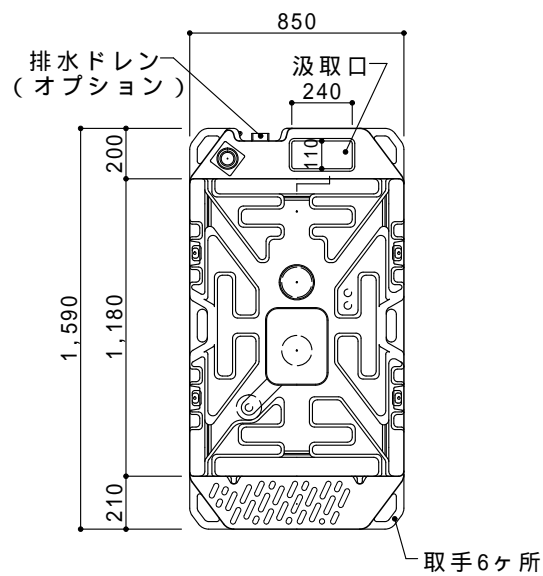

ドアの開きは左右変更自在

平面図 S=1/30

ドアデザインは両面使用可能

A 立面図 S=1/30

D 立面図 S=1/30

C 立面図 S=1/30

G X タンク平面図 S=1/30

断面図 S=1/30

● G X - W Q P (据置型ペダル式簡易水洗)

ルーフ	ポリエチレン製	ダブルウォール(中空)成形品
サイドパネル	ポリエチレン製	ダブルウォール(中空)成形品 t=30mm
バックパネル	ポリエチレン製	ダブルウォール(中空)成形品 t=30mm
フロントパネル	ポリエチレン製	ダブルウォール(中空)成形品 t=40mm
ドア	ポリエチレン製	ダブルウォール(中空)成形品 t=30mm
(両面デザイン)	自閉装置付(左右開き可能・両面使用可能)	
床・土台	ポリエチレン製	ダブルウォール(中空)成形品 t=60mm
ヒノレット	衛生器具	陶器製洋風簡易水洗大便器
	洗浄水槽	ポリエチレン製 水タンク FTW-65(約54L)
	洗浄ポンプ	足踏み式ポンプ 250cc/1ストローク
組立ボルト	ステンレス製 M8ボルトナット	
附属品	多機能棚(脱着式)、GXロック、コートフック2個 ワンタッチペーパーホルダー、LEDセンサーライト	
便槽	ポリエチレン製 GXタンク	
オプション	サイドガラリ、電動ファン、排水目皿(ワントラップ付) 排水ドレンキャップ、吊金具セット、便槽固定金具 FTW-65用凍結防止ヒーター、FTW-65用自動給水ボールタップ	