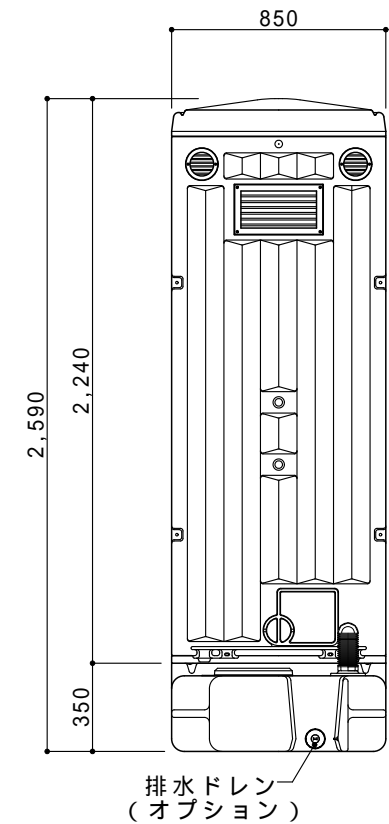

ドアの開きは左右変更自在

平面図 S=1/30

ドアデザインは両面使用可能

A 立面図 S=1/30

D 立面図 S=1/30

C 立面図 S=1/30

G X タンク平面図 S=1/30

断面図 S=1/30

● G X - W Q P (据置型ペダル式簡易水洗)

ルーフ	ポリエチレン製	ダブルウォール(中空)成形品
サイドパネル	ポリエチレン製	ダブルウォール(中空)成形品 t=30mm
バックパネル	ポリエチレン製	ダブルウォール(中空)成形品 t=30mm
フロントパネル	ポリエチレン製	ダブルウォール(中空)成形品 t=40mm
ドア	ポリエチレン製	ダブルウォール(中空)成形品 t=30mm
(両面デザイン)	自閉装置付(左右開き可能・両面使用可能)	
床・土台	ポリエチレン製	ダブルウォール(中空)成形品 t=60mm
ヒノレット	衛生器具	陶器製洋風簡易水洗大便器
	洗浄水槽	ポリエチレン製 水タンク FTW-65(約54L)
	洗浄ポンプ	足踏み式ポンプ 250cc/1ストローク
組立ボルト	ステンレス製 M8ボルトナット	
附属品	多機能棚(脱着式)、GXロック、コートフック2個 ワンタッチペーパーホルダー、LEDセンサーライト	
便槽	ポリエチレン製 GXタンク	
オプション	サイドガラリ、電動ファン、排水目皿(ワントラップ付) 排水ドレンキャップ、吊金具セット、便槽固定金具 FTW-65用凍結防止ヒーター、FTW-65用自動給水ボールタップ	