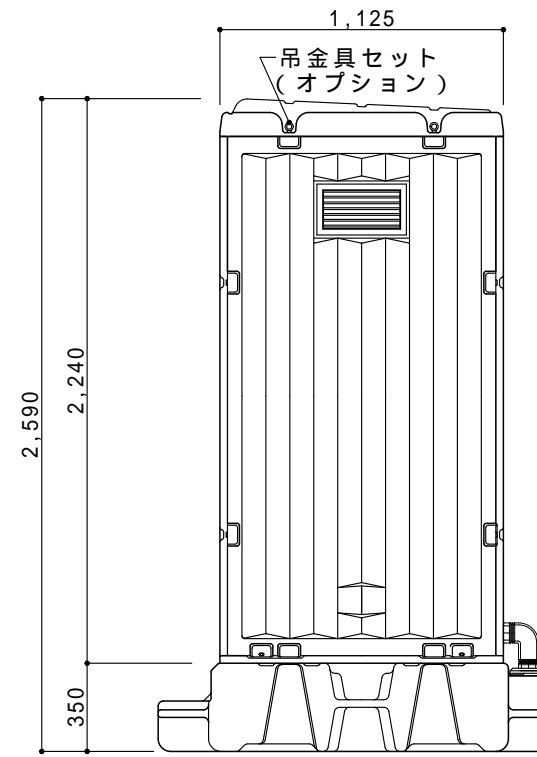

ドアの開きは左右変更自在

平面図 S=1/30

ドアデザインは両面使用可能

A 立面図 S=1/30

D 立面図 S=1/30

C 立面図 S=1/30

G X タンク平面図 S=1/30

断面図 S=1/30

● G X - W Q P (据置型ペダル式簡易水洗)

ルーフ	ポリエチレン製	ダブルウォール(中空)成形品
サイドパネル	ポリエチレン製	ダブルウォール(中空)成形品 t=30mm
バックパネル	ポリエチレン製	ダブルウォール(中空)成形品 t=30mm
フロントパネル	ポリエチレン製	ダブルウォール(中空)成形品 t=40mm
ドア	ポリエチレン製	ダブルウォール(中空)成形品 t=30mm
(両面デザイン)	自閉装置付(左右開き可能・両面使用可能)	
床・土台	ポリエチレン製	ダブルウォール(中空)成形品 t=60mm
ヒノレット	衛生器具	陶器製洋風簡易水洗大便器
	洗浄水槽	ポリエチレン製 水タンク FTW-65(約54L)
	洗浄ポンプ	足踏み式ポンプ 250cc/1ストローク
組立ボルト	ステンレス製 M8ボルトナット	
附属品	多機能棚(脱着式)、GXロック、コートフック2個 ワンタッチペーパーホルダー、LEDセンサーライト	
便槽	ポリエチレン製 GXタンク	
オプション	サイドガラリ、電動ファン、排水目皿(ワントラップ付) 排水ドレンキャップ、吊金具セット、便槽固定金具 FTW-65用凍結防止ヒーター、FTW-65用自動給水ボールタップ	