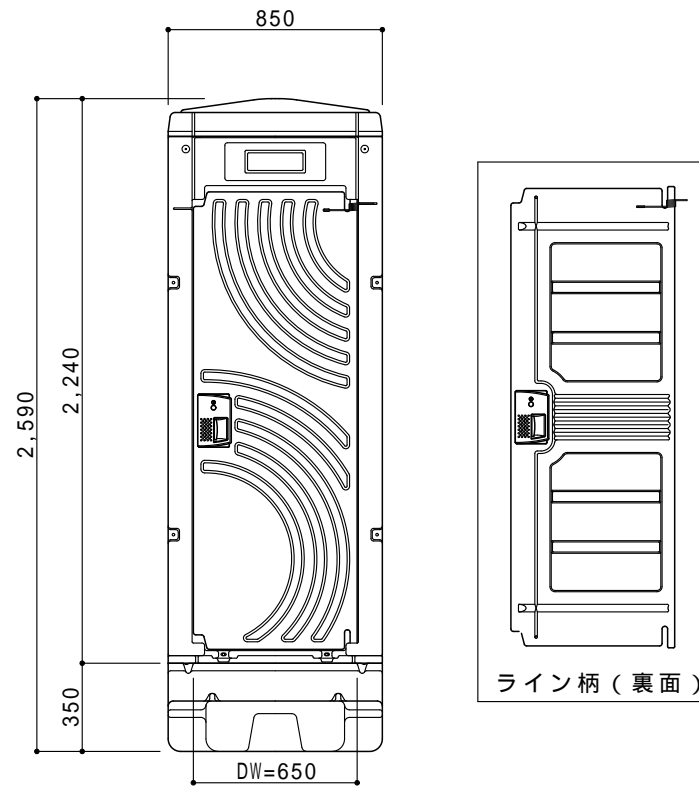

ドアの開きは左右変更自在

平面図 S=1/30

ドアデザインは両面使用可能

A 立面図 S=1/30

D 立面図 S=1/30

C 立面図 S=1/30

G X タンク平面図 S=1/30

断面図 S=1/30

● G X - W Q P (据置型ペダル式簡易水洗)

ルーフ	ポリエチレン製	ダブルウォール(中空)成形品
サイドパネル	ポリエチレン製	ダブルウォール(中空)成形品 t=30mm
バックパネル	ポリエチレン製	ダブルウォール(中空)成形品 t=30mm
フロントパネル	ポリエチレン製	ダブルウォール(中空)成形品 t=40mm
ドア	ポリエチレン製	ダブルウォール(中空)成形品 t=30mm
(両面デザイン)	自閉装置付(左右開き可能・両面使用可能)	
床・土台	ポリエチレン製	ダブルウォール(中空)成形品 t=60mm
ヒノレット	衛生器具	陶器製洋風簡易水洗大便器
	洗浄水槽	ポリエチレン製 水タンク FTW-65(約54L)
	洗浄ポンプ	足踏み式ポンプ 250cc/1ストローク
組立ボルト	ステンレス製 M8ボルトナット	
附属品	多機能棚(脱着式)、GXロック、コートフック2個 ワンタッチペーパーホルダー、LEDセンサーライト	
便槽	ポリエチレン製 GXタンク	
オプション	サイドガラリ、電動ファン、排水目皿(ワントラップ付) 排水ドレンキャップ、吊金具セット、便槽固定金具 FTW-65用凍結防止ヒーター、FTW-65用自動給水ボールタップ	