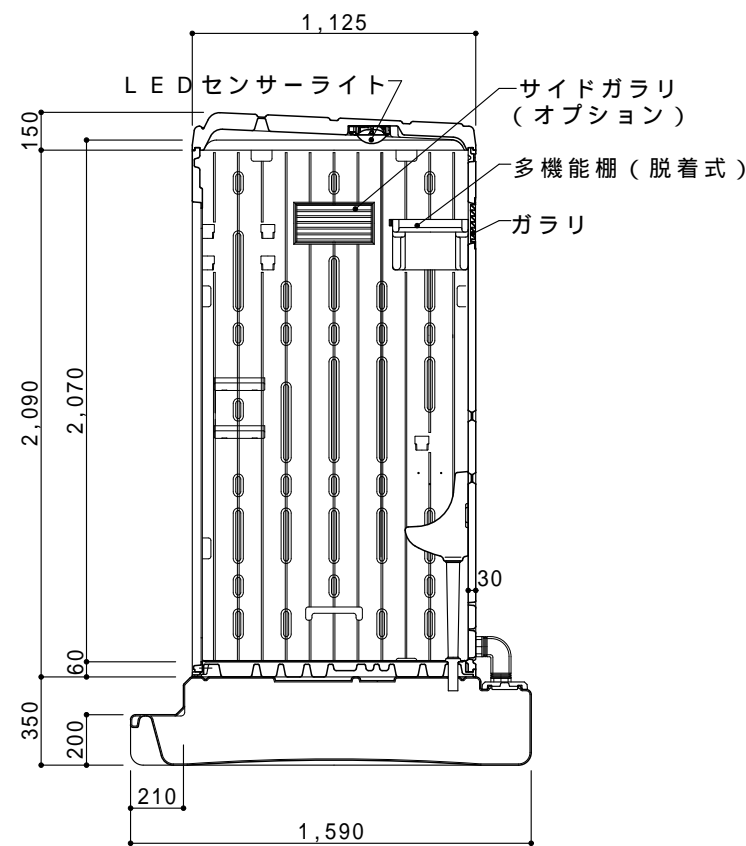

ハーフトアは左右取付可能

平面図 S=1/30

A 立面図 S=1/30

D 立面図 S=1/30

C 立面図 S=1/30

G X タンク平面図 S=1/30

断面図 S=1/30

●GX - B K P (据置型非水洗)

ルーフ	ポリエチレン製	ダブルウォール (中空) 成形品
サイドパネル	ポリエチレン製	ダブルウォール (中空) 成形品 t=30mm
バックパネル	ポリエチレン製	ダブルウォール (中空) 成形品 t=30mm
フロントパネル	ポリエチレン製	ダブルウォール (中空) 成形品 t=40mm
床・土台	ポリエチレン製	ダブルウォール (中空) 成形品 t=60mm
衛生器具	陶器製非水洗壁掛小便器	
組立ボルト	ステンレス製 M8ボルトナット	
附属品	多機能棚 (脱着式)、コートフック2個 LEDセンサーライト	
便槽	ポリエチレン製 GXタンク	
オプション	サイドガラリ、電動ファン、排水目皿 (ワントラップ付) 排水ドレンキャップ、吊金具セット、便槽固定金具 ハーフトアセット (スプリング丁番付)	