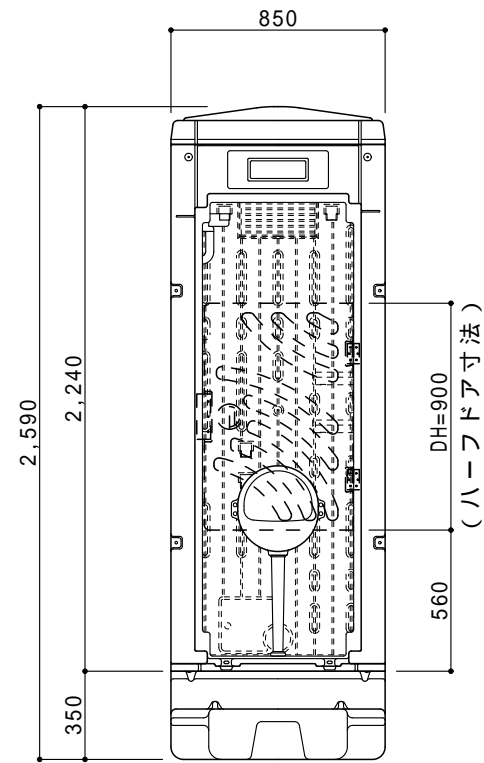

ハーフトアは左右取付可能

平面図 S=1/30

A 立面図 S=1/30

D 立面図 S=1/30

C 立面図 S=1/30

G X タンク平面図 S=1/30

断面図 S=1/30

●GX - B K P (据置型非水洗)

ルーフ	ポリエチレン製	ダブルウォール (中空) 成形品
サイドパネル	ポリエチレン製	ダブルウォール (中空) 成形品 t=30mm
バックパネル	ポリエチレン製	ダブルウォール (中空) 成形品 t=30mm
フロントパネル	ポリエチレン製	ダブルウォール (中空) 成形品 t=40mm
床・土台	ポリエチレン製	ダブルウォール (中空) 成形品 t=60mm
衛生器具	陶器製非水洗壁掛小便器	
組立ボルト	ステンレス製 M8ボルトナット	
附属品	多機能棚 (脱着式)、コートフック2個 LEDセンサーライト	
便槽	ポリエチレン製 GXタンク	
オプション	サイドガラリ、電動ファン、排水目皿 (ワントラップ付) 排水ドレンキャップ、吊金具セット、便槽固定金具 ハーフトアセット (スプリング丁番付)	